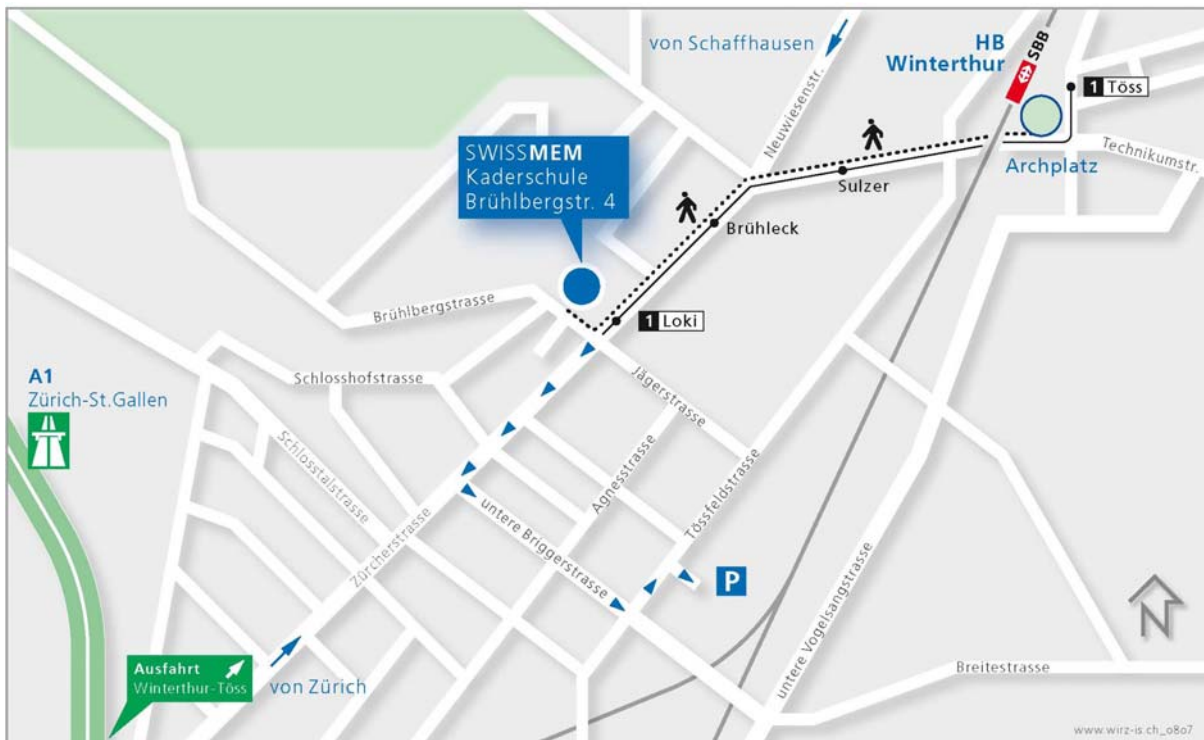

Wie Sie uns finden

Swissmem Kaderschule
Brühlbergstrasse 4
8400 Winterthur

Tel: +41 (0)52 260 54 54

Anreise

Mit den öffentlichen Verkehrsmitteln:

Bus Nr. 1 Richtung Töss benutzen, an der 3. Haltestelle "Loki" aussteigen

Mit dem Auto:

von Zürich oder St. Gallen, Ausfahrt Töss nehmen, Stadt einwärts fahren, bei der 6. Ampel rechts einbiegen (Migrol Tankstelle)

Zu Fuss:

ab Hauptbahnhof, via Zentrum Neuwiesen, Richtung Töss in etwa 10 Minuten erreichbar